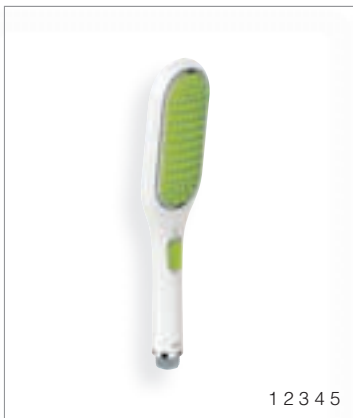

GROHE  
EcoJoy™

GROHE  
CoolTouch®

GROHE  
DreamSpray®

GROHE  
StarLight®

1 2 3 4 5

**27 274 LSO**

Ручной душ Eco Stick  
2 вида струй: Rain, SmartRain ●

1 2 3 4 5