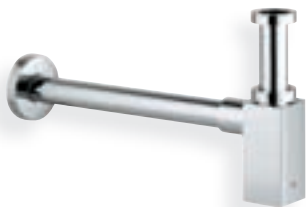

**40 341 000**  
Держатель для банного  
полотенца

**40 342 000**  
Держатель для полотенца

**40 284 000**  
Крючок для банного халата

GROHE  
StarLight®

3

**22 012 000**  
Угловой вентиль 1/2"

**40 564 000**  
Сифон для раковины