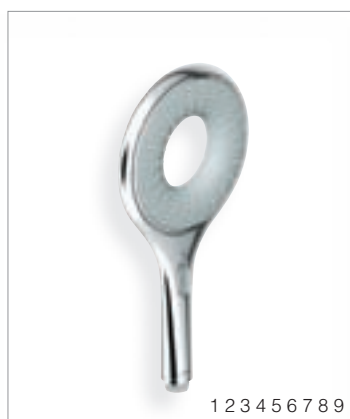

1 2 3 4 5 6 7 8 9

27 276 000
Ручной душ Icon 150
2 вида струй: Rain, SmartRain
27 283 000
То же, с GROHE EcoJoy™ 9.5 л/мин