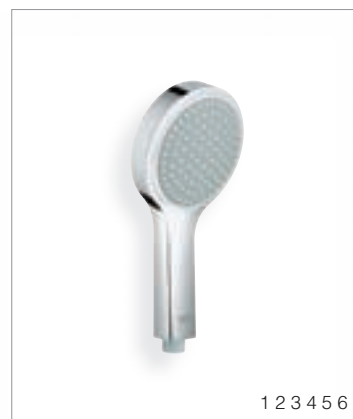

1 2 3 4 5 6

27 660 000
Ручной душ 115
2 вида струй: GROHE Rain O² Rain
27 661 000
То же, с GROHE EcoJoy™ 9.5 л/мин