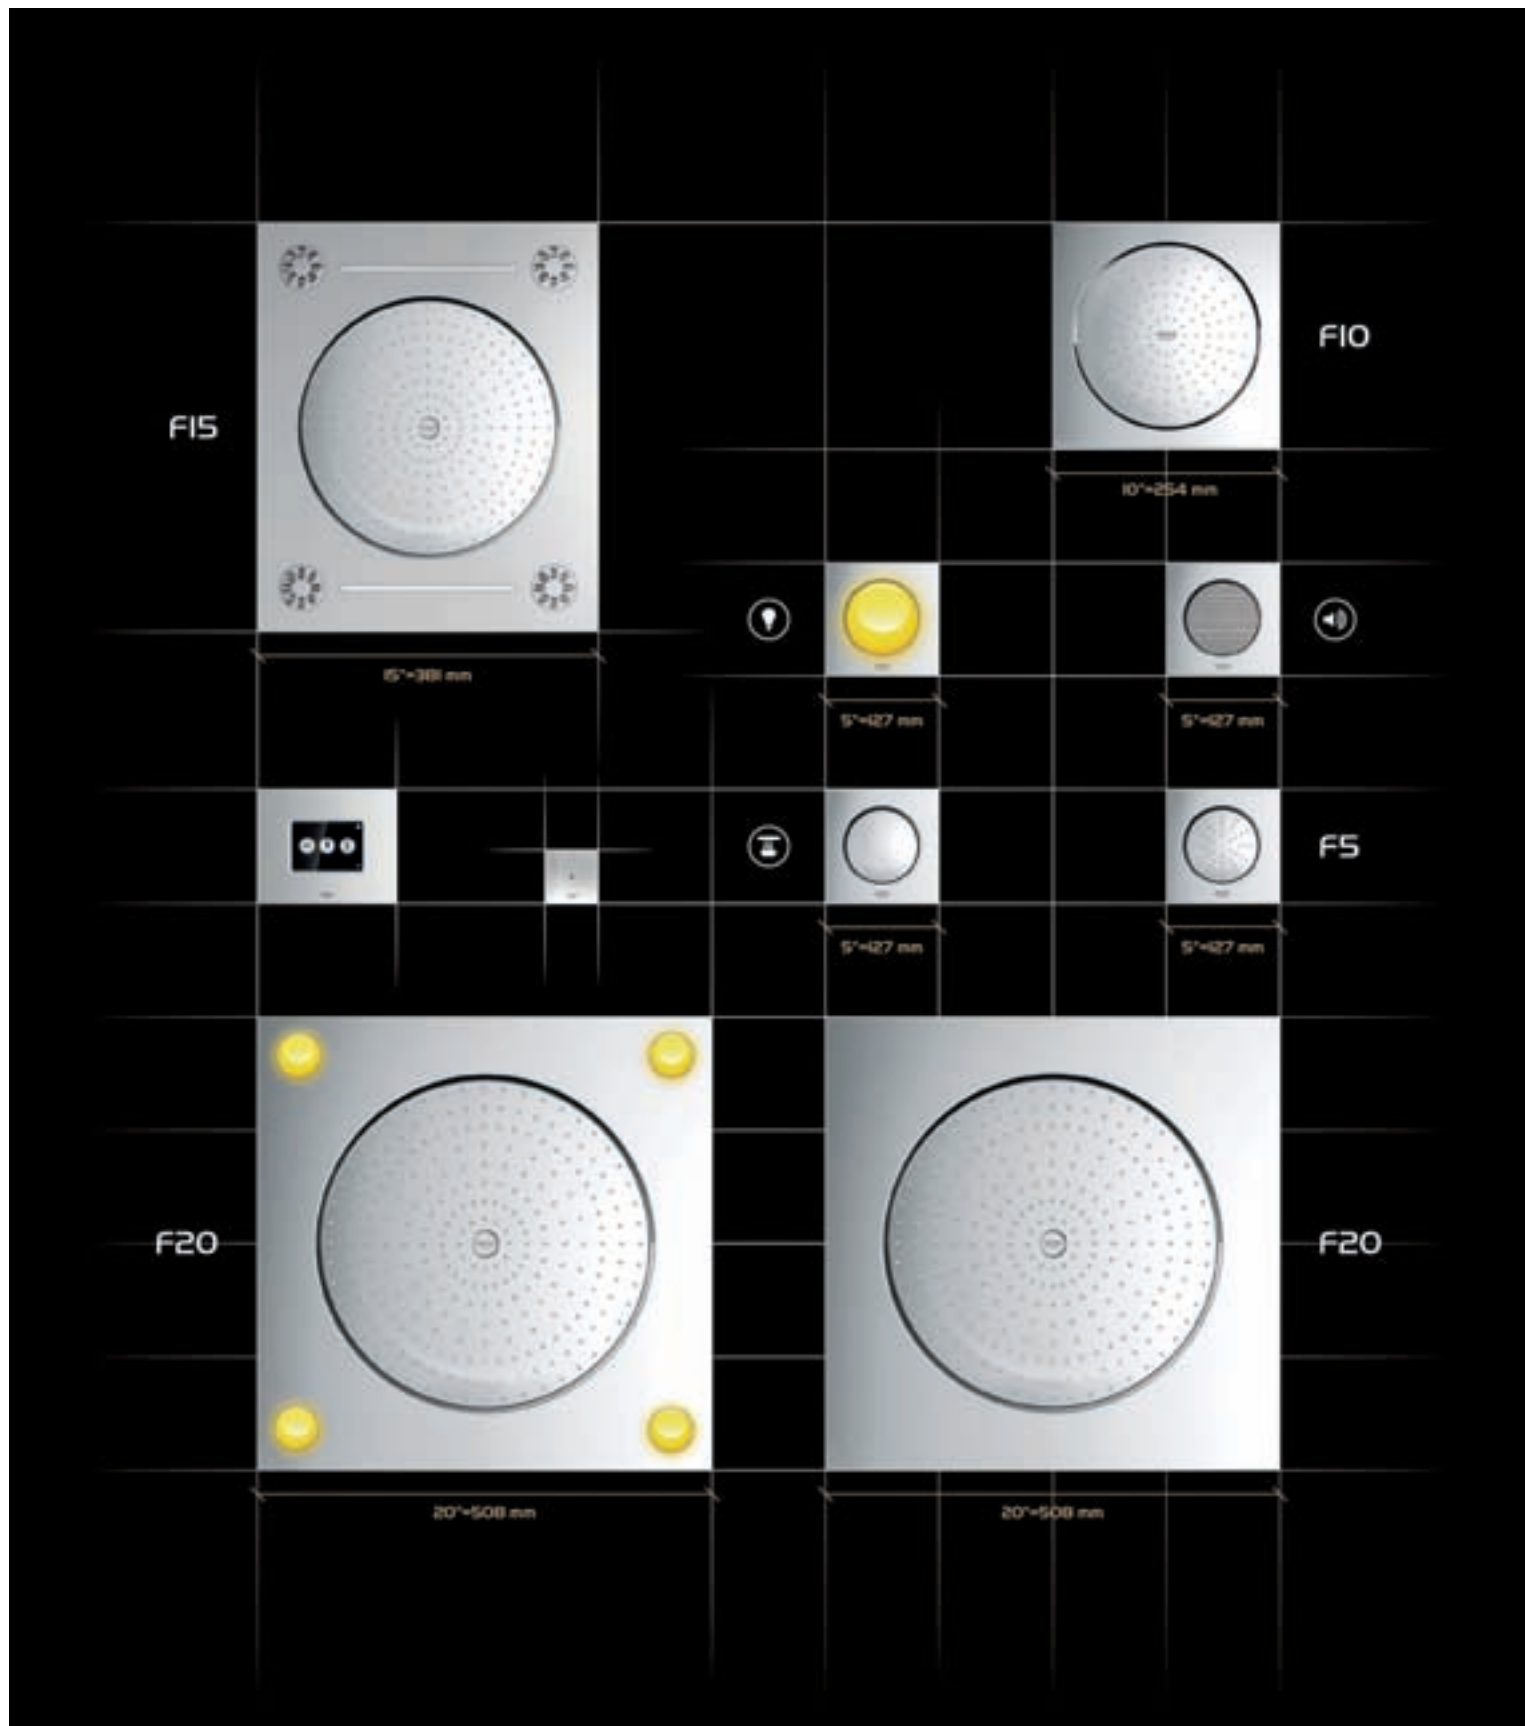

ПОЛНАЯ ГАРМОНИЯ ФОРМЫ И ФУНКЦИЙ