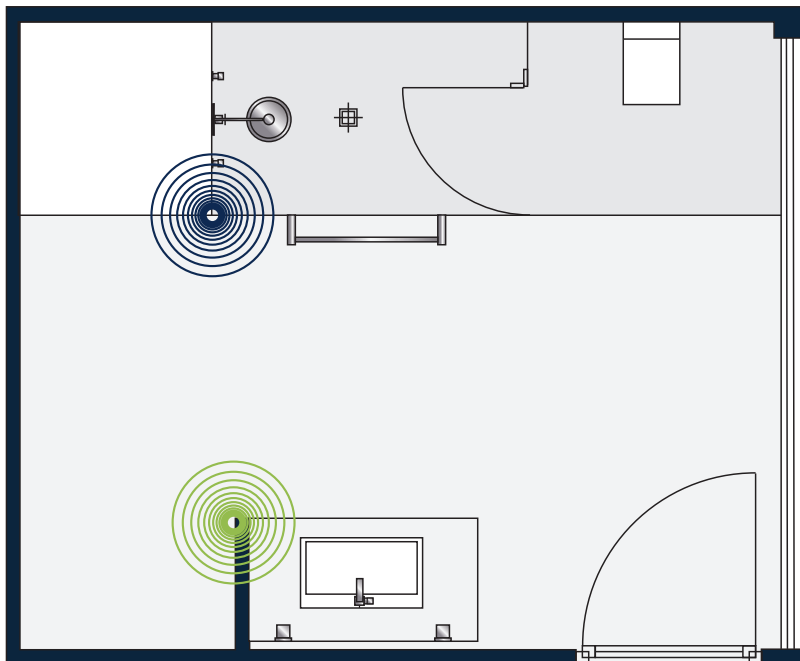

# GROHE ONDUS® КОНФИГУРАЦИЯ КЛАССА «ПРЕМИУМ»

Площадь ванной комнаты менее 15 м²

Дополнительные варианты конфигурации можно получить с помощью виртуального приложения по проектированию интерьеров с применением оборудования GROHE SPA®