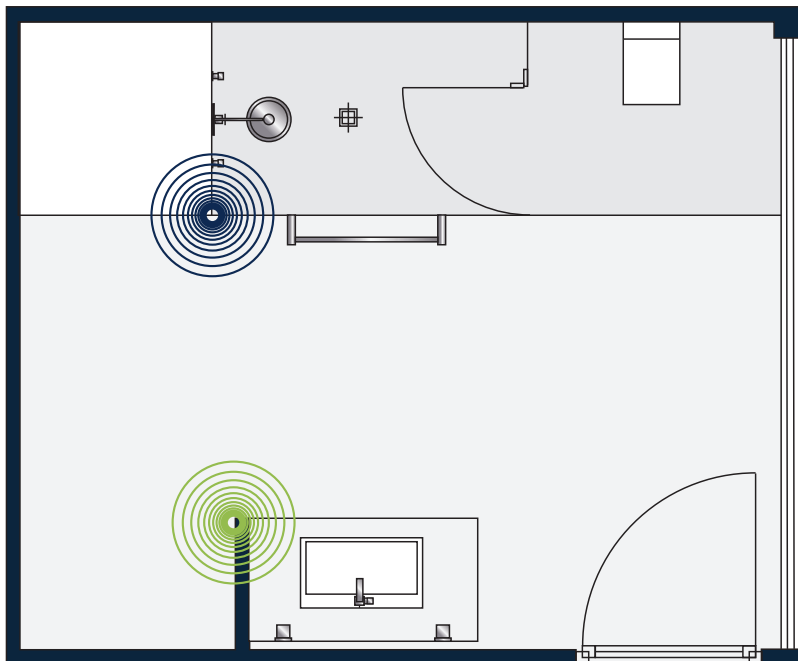

# GROHE ATRIO CLASSIC КОНФИГУРАЦИЯ КЛАССА «ПРЕМИУМ»

Площадь ванной комнаты менее 15 м<sup>2</sup>

Дополнительные варианты конфигурации можно получить с помощью виртуального приложения по проектированию интерьеров с применением оборудования GROHE SPA®