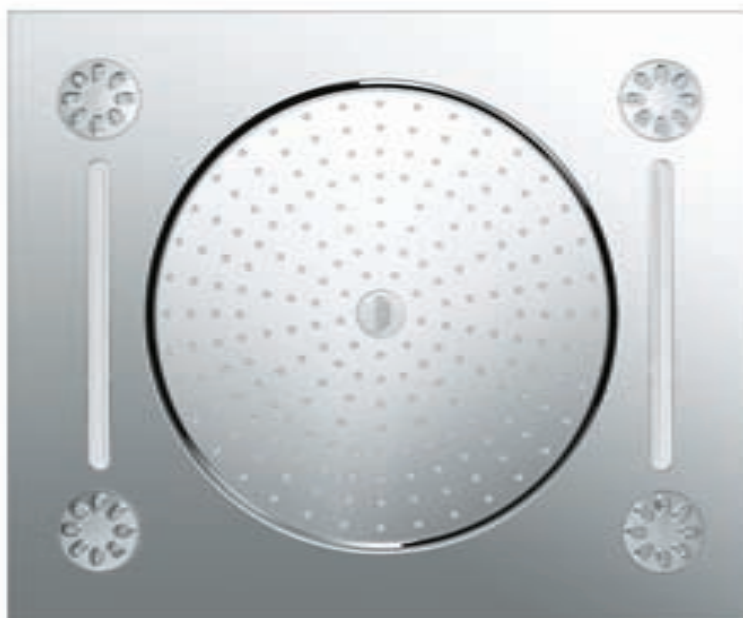

Требуется монтажный набор 26 042 000

1

**27 939 001**

Многофункциональный потолочный душ F-Series 15"

381 мм (ширина) x 17 мм (высота) x 456 мм (глубина)

Металлический корпус

Более 4 режимов струи: Rain, 2 излива XL Waterfall, 4 модуля Vokoma Spray™ и их комбинации