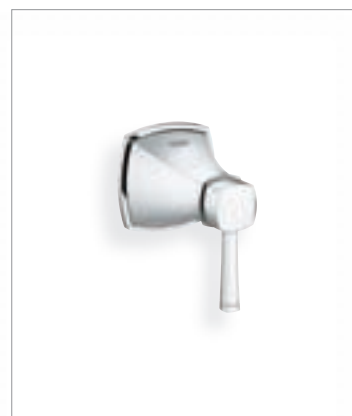

19 944 000
Накладная панель скрытой вентиляющей головки