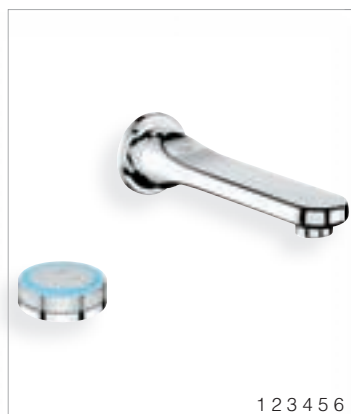

1 2 3 4 5 6

36 278 000

Электронный смеситель для раковины с электронной панелью управления