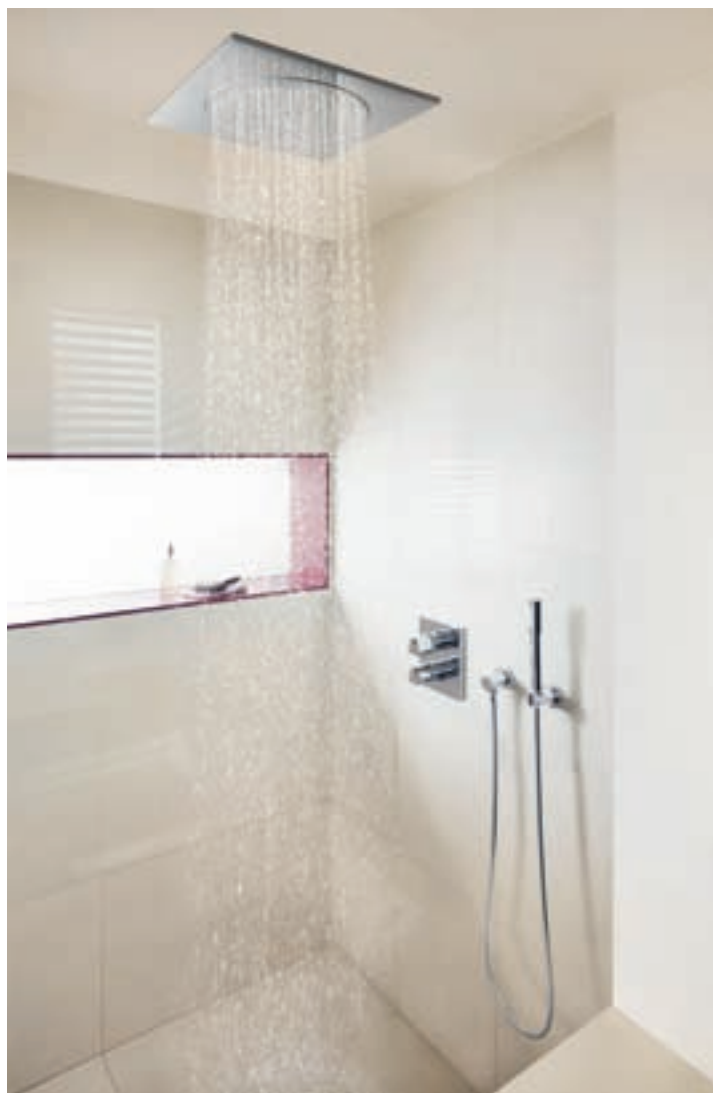

Создайте в своей ванной комнате такое пространство, в котором струи теплой воды, падая с самого потолка и все заполняя собой, будут ласкать каждый сантиметр Вашего тела. Верхний душ Rainshower® F-Series, предусматривающий монтаж заподлицо, не выделяется на фоне поверхности, в которую он встроен. Но стоит включить его, и Вы немедленно увидите и ощутите достоинства технологии GROHE DreamSpray®.