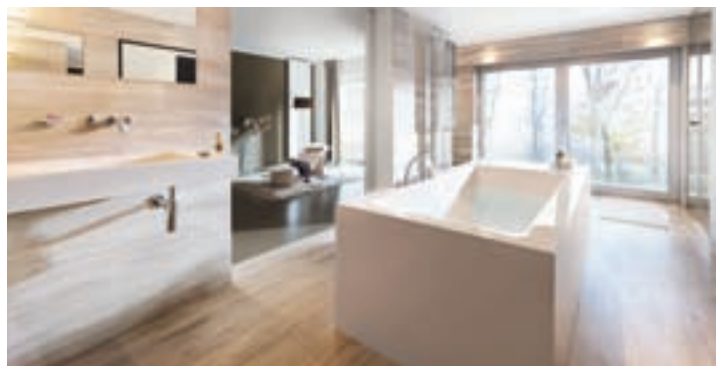

GROHE Ondus® | Waterfront GmbH | Мюнхен | Германия