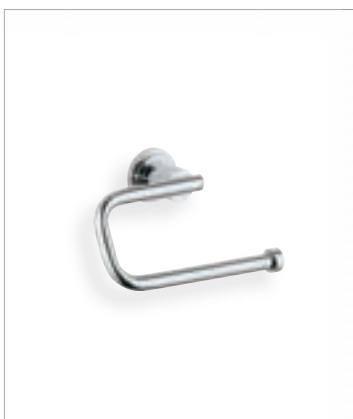

**40 308 000**  
Держатель для полотенца

**40 307 000**  
Кольцо для полотенца

**38 765 000**  
Nova Cosmopolitan  
Накладная панель смыва

1 2

**40 312 000**  
Крючок для банного халата

**40 313 000**  
Держатель бумаги