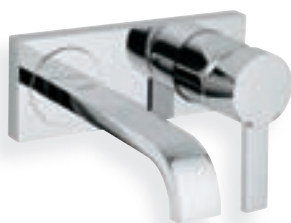

КОЛЛЕКЦИЯ ДЛЯ РАКОВИН

- 19 309 000 Смеситель для раковины на два отверстия
- 33 769 000 Встраиваемый универсальный механизм
- 40 278 000 Держатель
- 40 254 000 Стакан
- 40 363 000 Дозатор жидкого мыла
- 40 564 000 Сифон для раковины