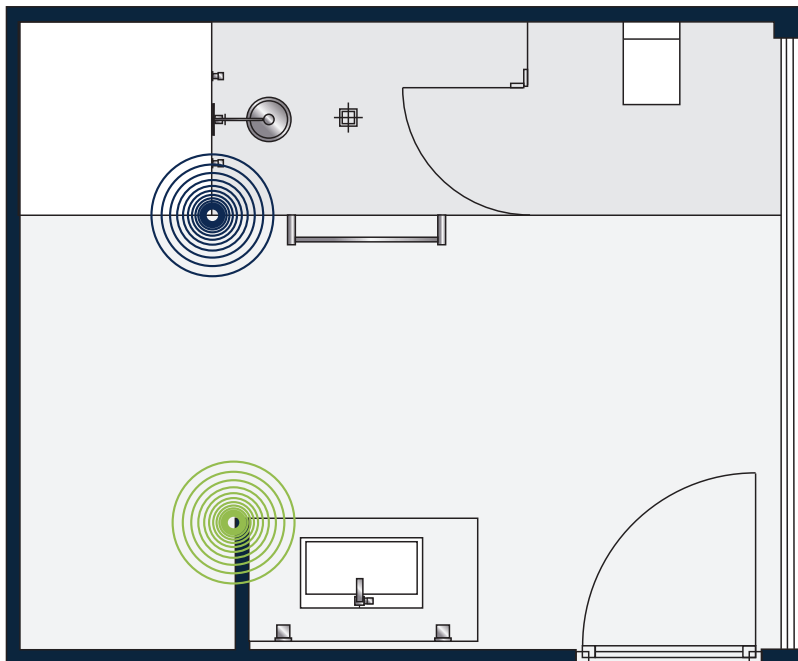

GROHE ATRIO ONE КОНФИГУРАЦИЯ КЛАССА «ПРЕМИУМ»

Площадь ванной комнаты менее 15 м²

Дополнительные варианты конфигурации можно получить с помощью виртуального приложения по проектированию интерьеров с применением оборудования GROHE SPA®