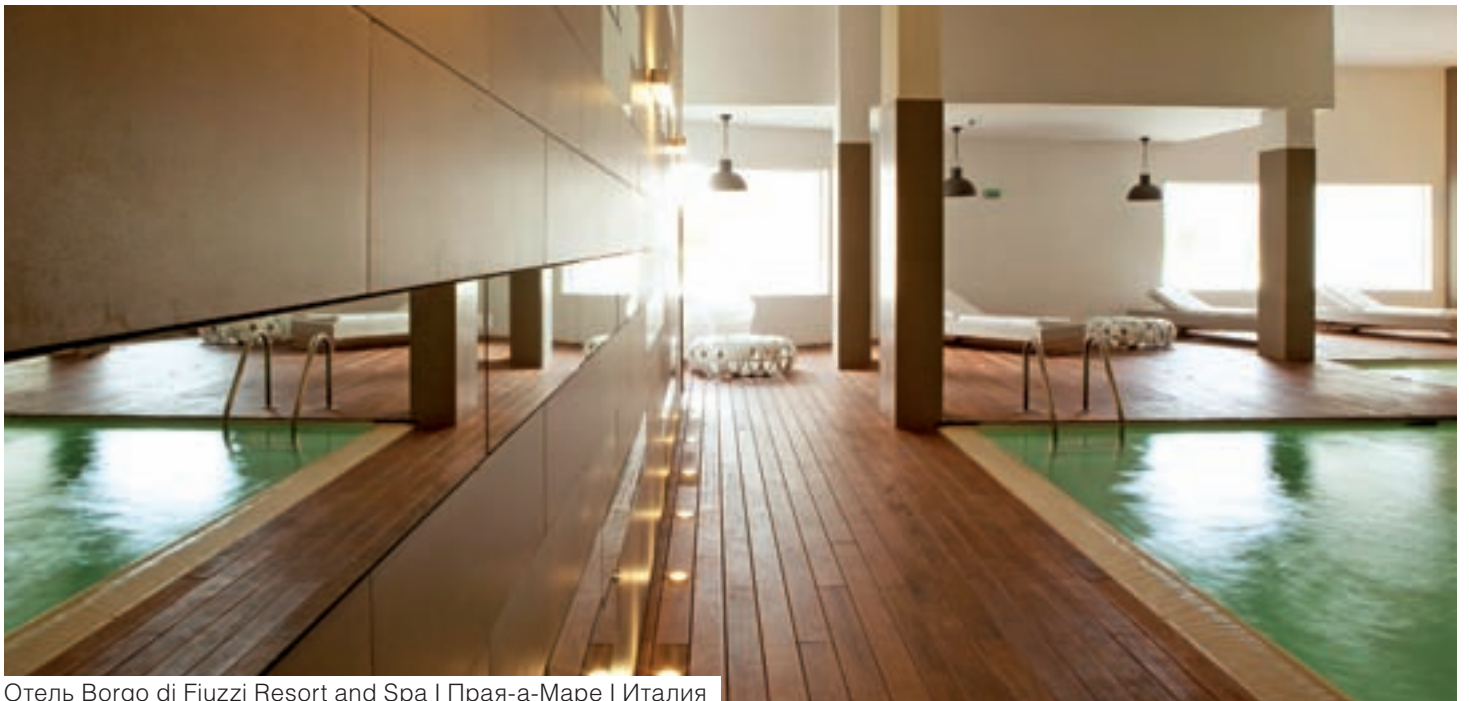

Отель Borgo di Fiuzzi Resort and Spa | Прая-а-Маре | Италия