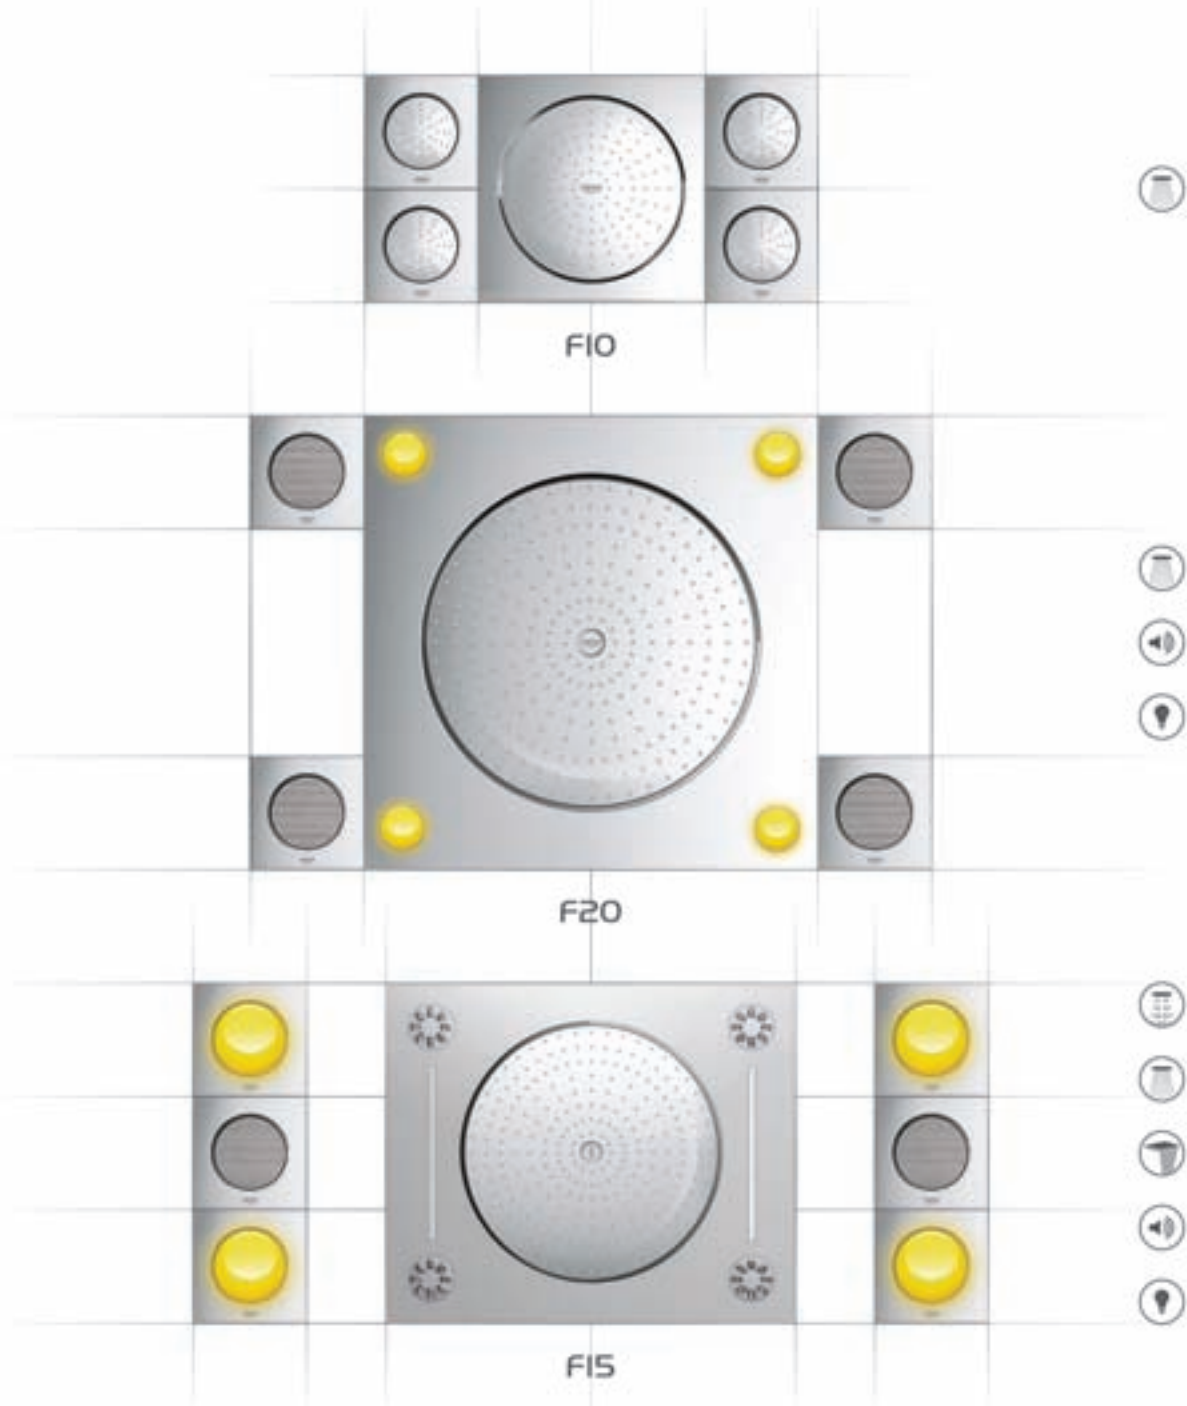

Черпая вдохновение в природном совершенстве воды, GROHE практикует комплексный и целостный подход к дизайну, в котором уникальным образом сочетаются практичность и эмоциональность. В результате его применения рождаются неизменно актуальные коллекции с ясной, однозначной и чистой концепцией дизайна. За редким исключением, все изделия гармонируют между собой, позволяя создавать практически бесконечное число комбинаций. Свободно комбинируя модели из коллекций GROHE Allure, GROHE Atrio, GROHE Ondus® и GROHE Grandera, включая верхние души, термостаты или паровые модули, создайте душ, который станет пределом Ваших мечтаний, пользуясь всем разнообразием серии GROHE SPA® в рамках концепции модульного душевого оборудования.

При индивидуальном проектировании душа нас интересует и возможность настройки освещения, и безупречное качество душевых устройств, и их оптимальное взаиморасположение. Благодаря тому, что в его дизайне заложена совместимость компонентов, модульное душевое оборудование GROHE предусматривает разнообразные варианты установки и комбинирования, позволяя создавать решения различного ценового уровня для любых интерьеров и условий монтажа.

Для управления световыми, паровыми и аудиомодулями из серии оборудования F-digital Deluxe Вам также потребуется iPod touch 4G, док-станция для его подключения и центральный модуль для периферийных устройств из этой же серии. iPod touch 4G и специальное приложение GROHE SPA® F-digital Deluxe не поставляются вместе с данным оборудованием, их потребуется приобрести отдельно у уполномоченного розничного представителя Apple и на сайте iTunes.