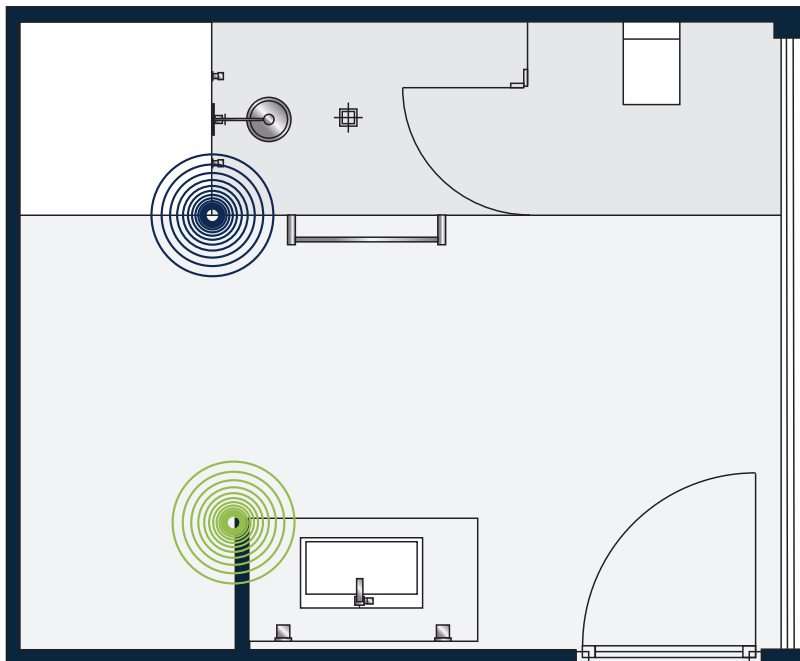

# GROHE ALLURE BRILLIANT КОНФИГУРАЦИЯ КЛАССА «ПРЕМИУМ»

Площадь ванной комнаты менее 15 м<sup>2</sup>

Дополнительные варианты конфигурации можно получить с помощью виртуального приложения по проектированию интерьеров с применением оборудования GROHE SPA®