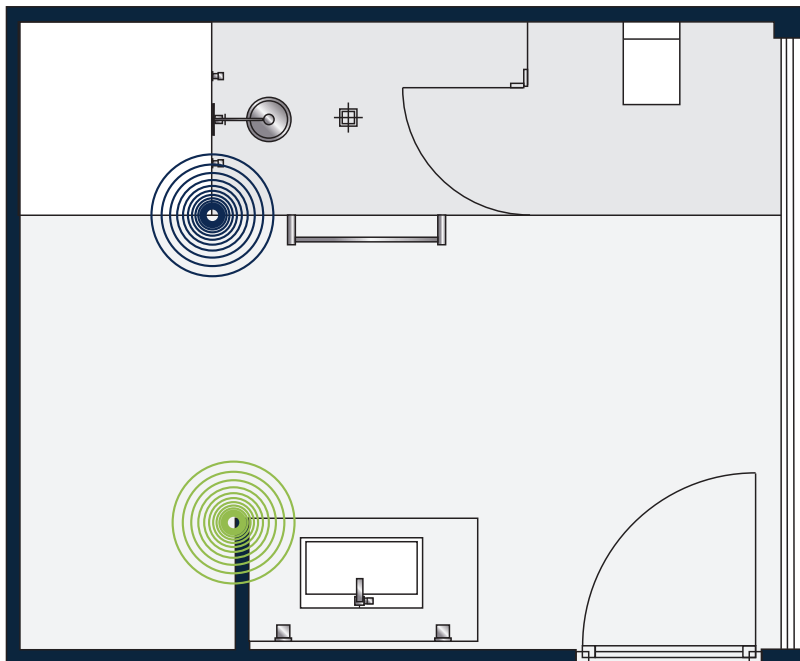

GROHE ALLURE КОНФИГУРАЦИЯ КЛАССА «ПРЕМИУМ»

Площадь ванной комнаты менее 15 м²

Дополнительные варианты конфигурации можно получить с помощью виртуального приложения по проектированию интерьеров с применением оборудования GROHE SPA®