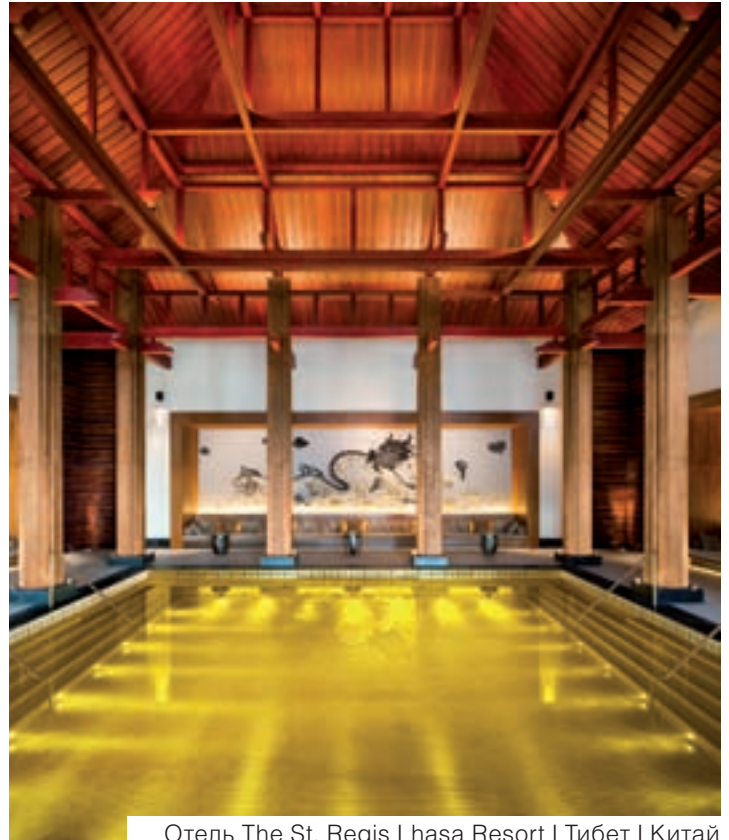

Отель The St. Regis Lhasa Resort | Тибет | Китай