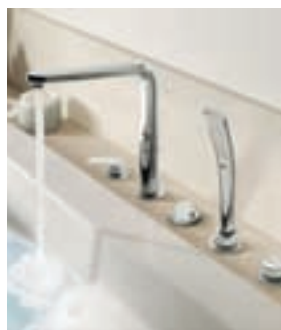

GROHE VERIS
60