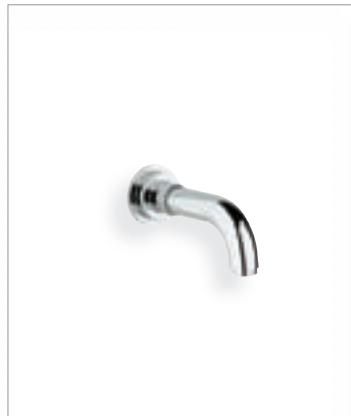

13 139 000

Излив для ванны