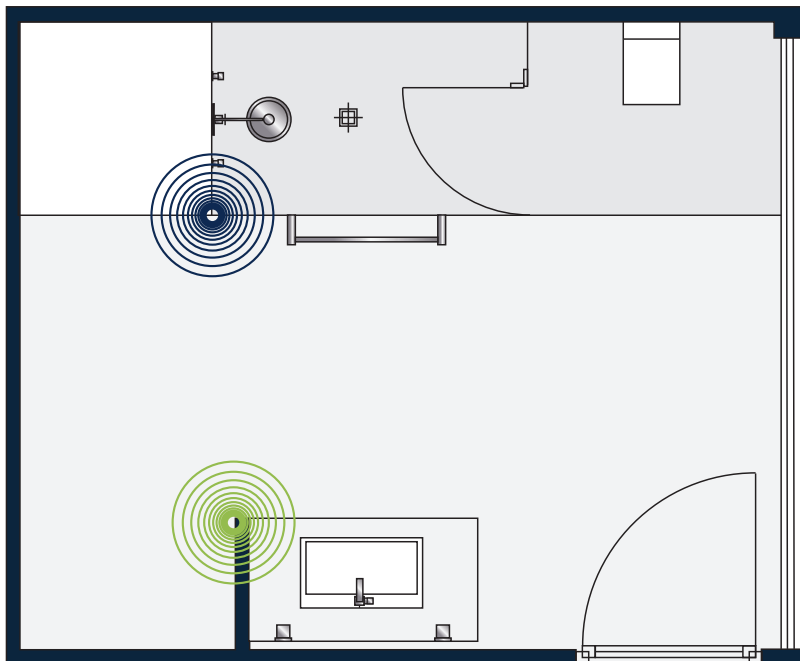

# GROHE VERIS КОНФИГУРАЦИЯ КЛАССА «ПРЕМИУМ»

Площадь ванной комнаты менее 15 м<sup>2</sup>

Дополнительные варианты конфигурации можно получить с помощью виртуального приложения по проектированию интерьеров с применением оборудования GROHE SPA®