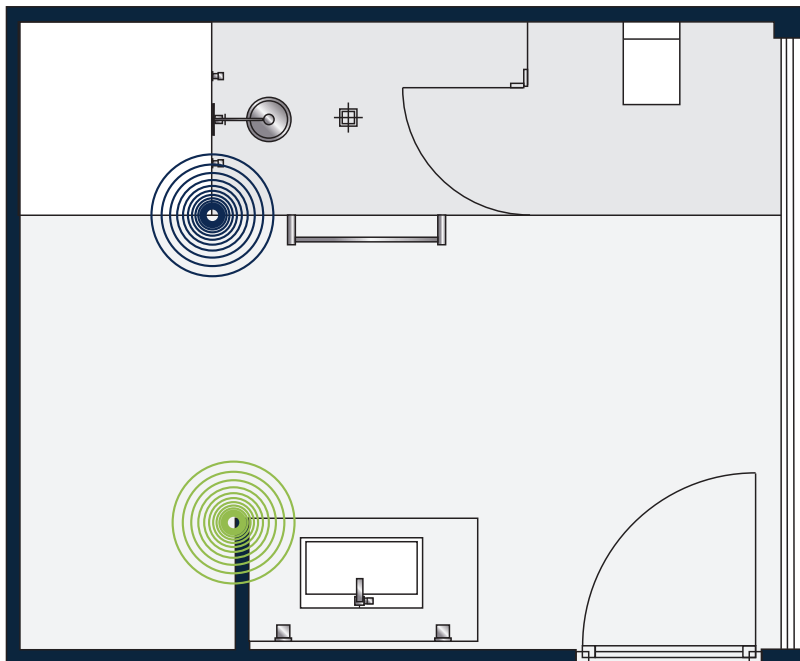

# GROHE GRANDERA КОНФИГУРАЦИЯ КЛАССА «ПРЕМИУМ»

Площадь ванной комнаты менее 15 м<sup>2</sup>

Дополнительные варианты конфигурации можно получить с помощью виртуального приложения по проектированию интерьеров с применением оборудования GROHE SPA®