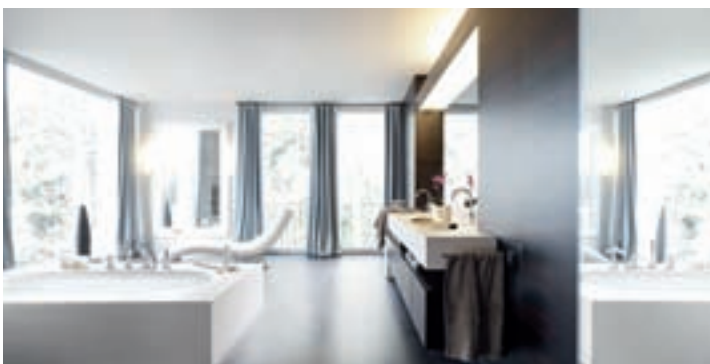

GROHE Atrio Classic | Architekturburo Antonella Rupp GmbH | Брегенц | Австрия