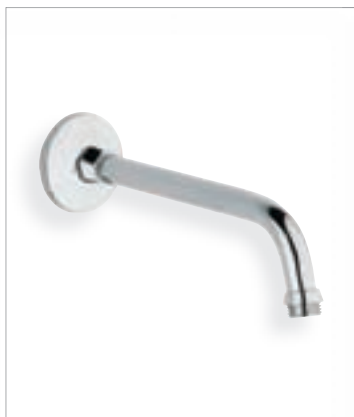

27 406 000

Душевой кронштейн
С подвижной розеткой

Металл

Вынос 218 мм ●