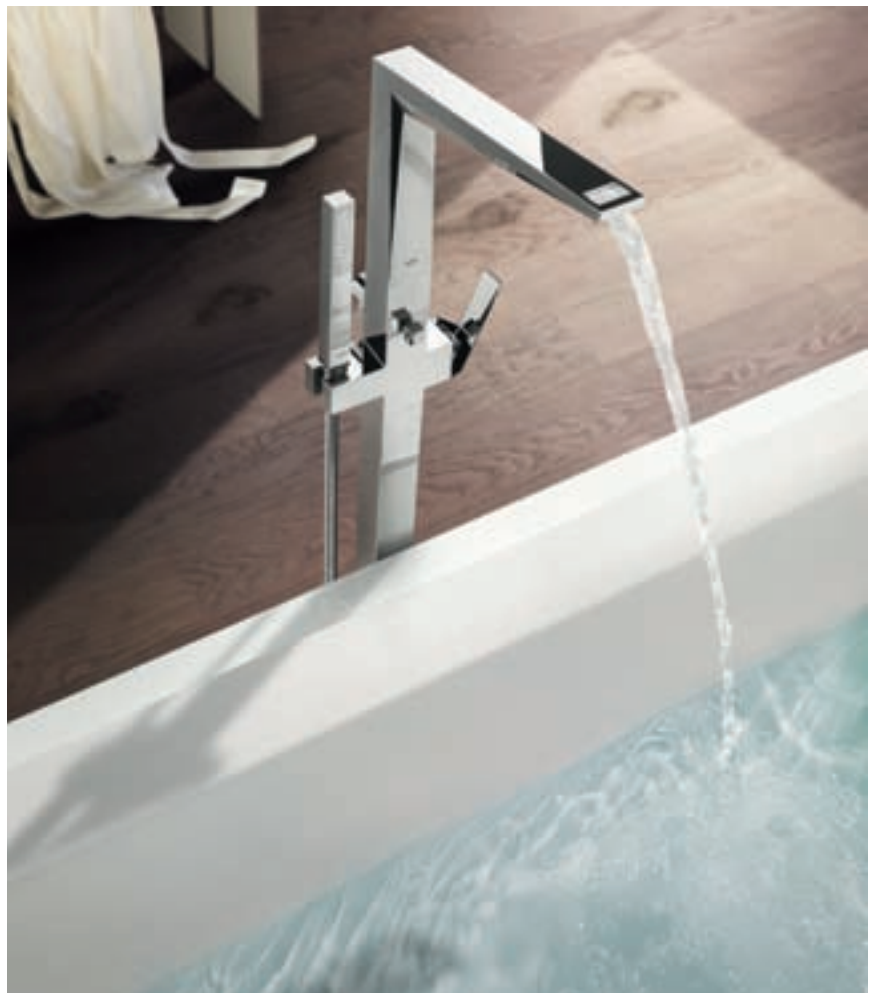

# GROHE ALLURE BRILLIANT

Наиболее престижная коллекция оборудования для ванной комнаты, заявляющая об этом своим дизайном и способная отражать статус своего владельца. Каждый раз входя в ванную комнату, Вы будете приходить в восторг от безупречно четких силуэтов этих устройств, напоминающих грани бриллианта.