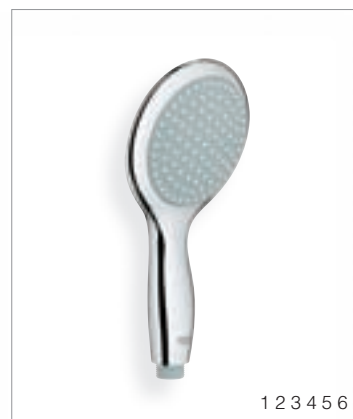

1 2 3 4 5 6

27 669 000

Ручной душ 115. 2 вида струй:
GROHE Rain O², Rain
27 671 000
То же, с GROHE EcoJoy™ 9.5 л/мин