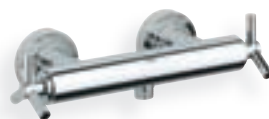

GROHE ATRIO CLASSIC

ОБОРУДОВАНИЕ ДЛЯ ВАННЫ И ДУША

26 003 000
Смеситель для душа